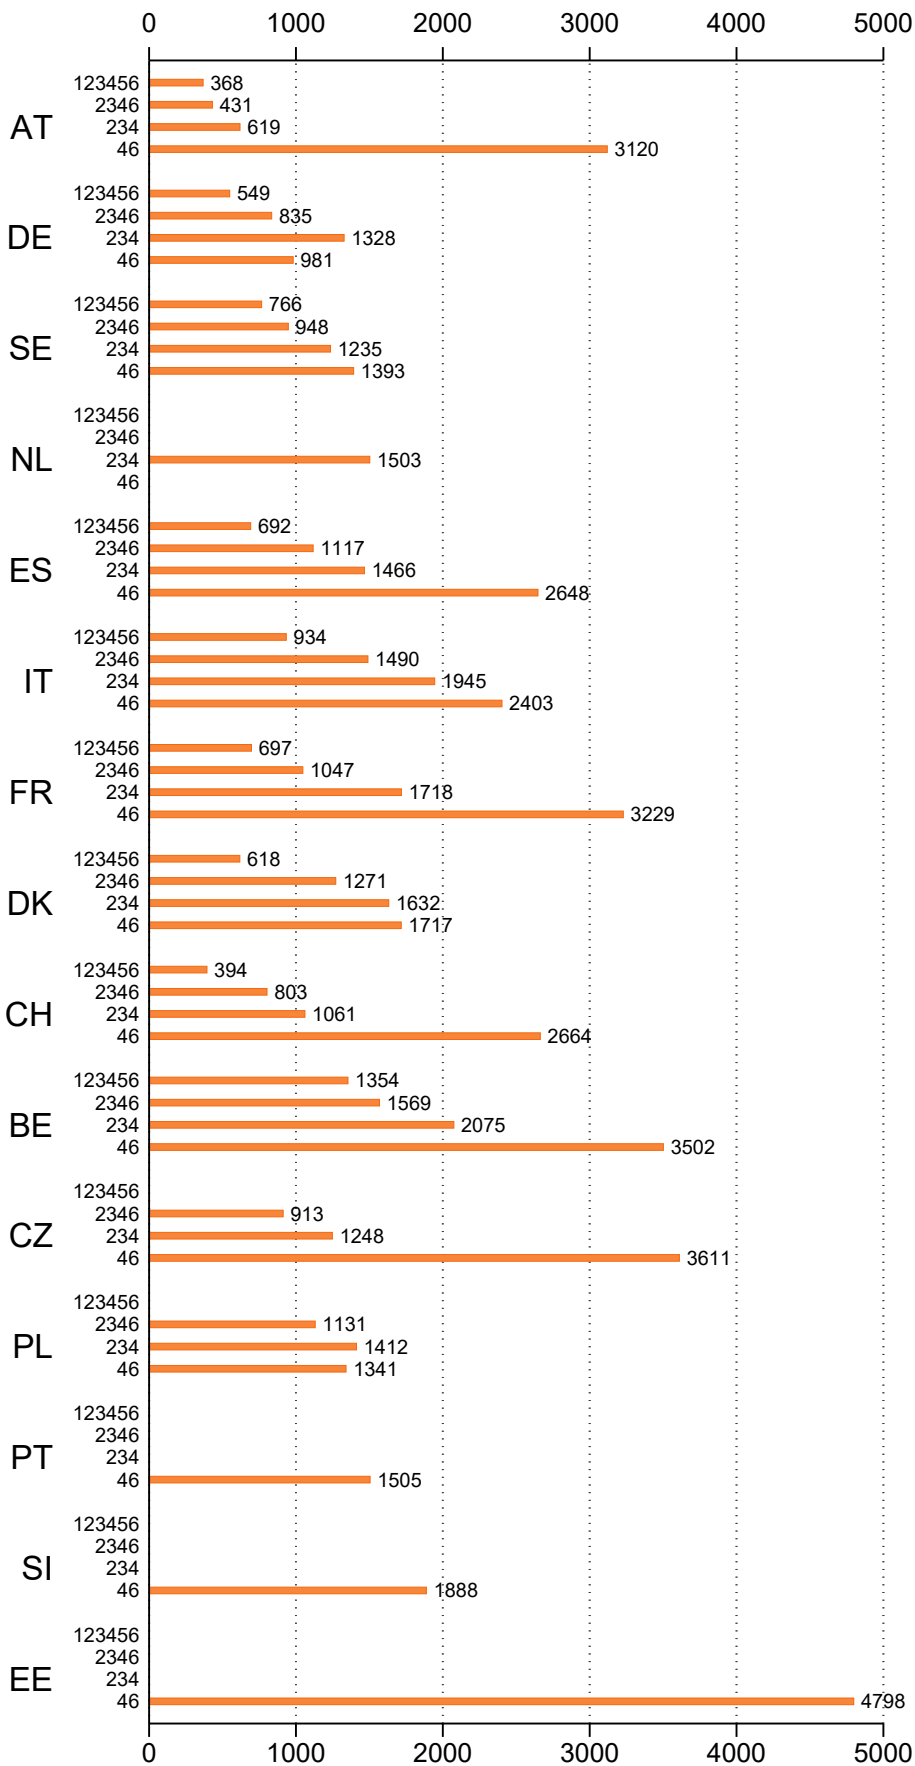

RESPONDENCI PANELOWI SHARE

Źródło: dane SHARE Rundy 1-6 (publikacja 6.0.0.)

Uwagi: etykiety danych = liczba respondentów; 'xxxx' - rundy udziału; nie uwzględniono wywiadów końca życia