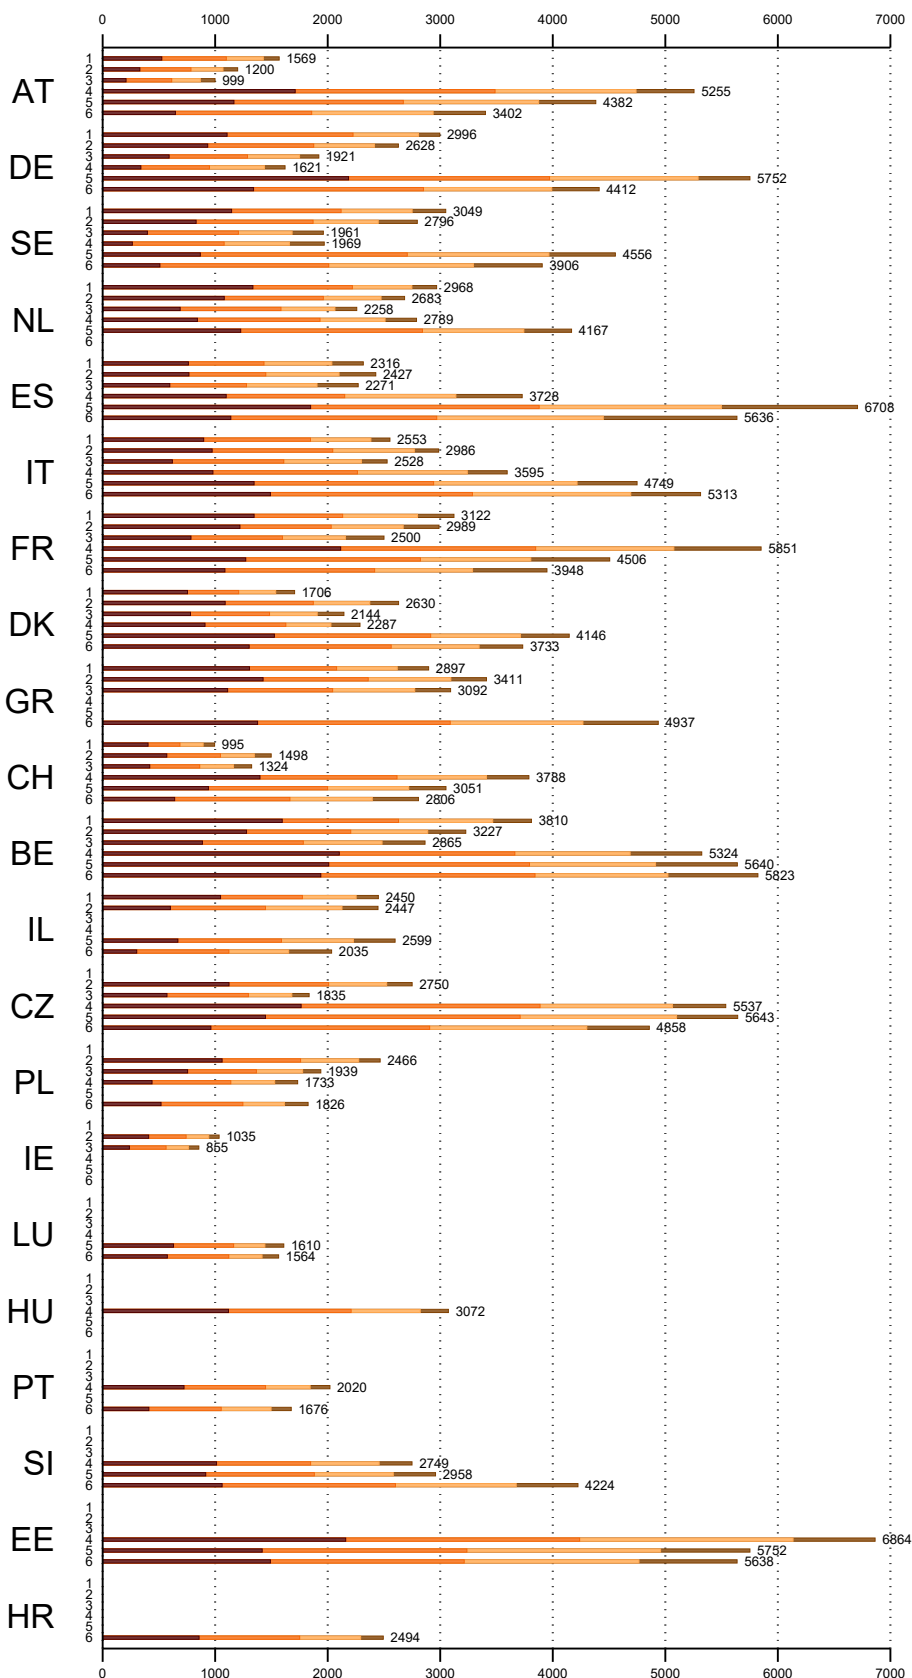

# RESPONDENCI RUND 1-6 SHARE WEDŁUG GRUP WIEKU

■ <60 ■ 60-69 ■ 70-79 ■ 80+

Źródło: dane SHARE Rundy 1-6 (publikacja 6.0.0)

Uwagi: etykiety danych = liczba respondentów; nie uwzględniono wywiadów końca życia